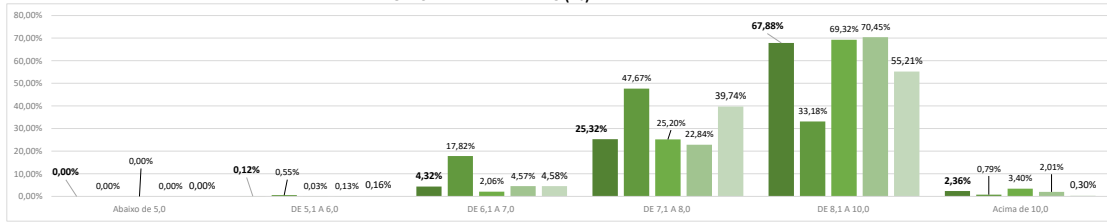

GRAU DE AMARELAMENTO (+b)

		Abaixo de 5,0	DE 5,1 A 6,0	DE 6,1 A 7,0	DE 7,1 A 8,0	DE 8,1 A 10,0	Acima de 10,0	TOTAL
Geral	Fardos	0	7.302	266.347	1.560.229	4.182.821	145.208	6.161.907
	Média	6,0	6,7	7,7	8,8	10,6	8,5	
	Porcentagem	0,00%	0,12%	4,32%	25,32%	67,88%	2,36%	100,00%
Rondonópolis	Fardos	2.401	78.267	209.350	145.720	3.450	439.188	
	Média	6,0	6,7	7,5	8,6	10,6	7,8	
	Porcentagem	0,00%	0,55%	17,82%	47,67%	33,18%	0,79%	100,00%
Sorriso	Fardos	460	30.050	368.264	1.013.216	49.659	1.461.649	
	Média	6,0	6,8	7,7	8,9	10,7	8,6	
	Porcentagem	0,00%	0,03%	2,06%	25,20%	69,32%	3,40%	100,00%
Sapezal	Fardos	2.815	99.730	498.235	1.536.912	43.847	2.181.539	
	Média	6,0	6,7	7,7	8,8	10,5	8,5	
	Porcentagem	0,00%	0,13%	4,57%	22,84%	70,45%	2,01%	100,00%
Campo Novo	Fardos	1.075	29.916	259.468	360.467	1.986	652.912	
	Média	6,0	6,7	7,7	8,6	10,6	8,2	
	Porcentagem	0,00%	0,16%	4,58%	39,74%	55,21%	0,30%	100,00%
Lucas	Fardos	551	28.384	224.912	1.126.506	46.266	1.426.619	
	Média	6,0	6,7	7,7	9,0	10,5	8,8	
	Porcentagem	0,00%	0,04%	1,99%	15,77%	78,96%	3,24%	100,00%