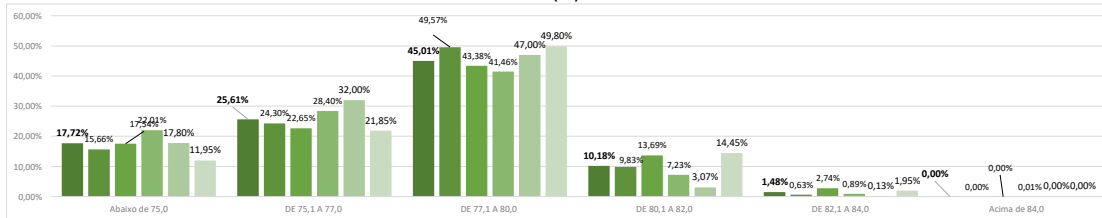

GRAU DE REFLECTÂNCIA (Rd)

	Abaixo de 75,0	DE 75,1 A 77,0	DE 77,1 A 80,0	DE 80,1 A 82,0	DE 82,1 A 84,0	Acima de 84,0	TOTAL	
Geral	Fardos	1.091.975	1.577.900	2.773.606	627.279	90.971	6.161.907	
	Média	73,3	76,1	78,4	80,8	82,5	77,2	
	Porcentagem	17,72%	25,61%	45,01%	10,18%	1,48%	0,00%	100,00%
Rondonópolis	Fardos	68.791	106.737	217.725	43.171	2.764	439.188	
	Média	73,4	76,2	78,5	80,7	82,4	77,4	
	Porcentagem	15,66%	24,30%	49,57%	9,83%	0,63%	0,00%	100,00%
Sorriso	Fardos	256.391	330.994	634.103	200.154	40.003	1.461.649	
	Média	73,3	76,1	78,5	80,9	82,5	77,5	
	Porcentagem	17,54%	22,65%	43,38%	13,69%	2,74%	0,00%	100,00%
Sapezal	Fardos	480.149	619.535	904.373	157.804	19.506	2.181.539	
	Média	73,2	76,1	78,3	80,8	82,5	76,8	
	Porcentagem	22,01%	28,40%	41,46%	7,23%	0,89%	0,01%	100,00%
Campo Novo	Fardos	116.192	208.900	306.895	20.063	862	652.912	
	Média	73,8	76,1	78,4	80,7	82,4	76,9	
	Porcentagem	17,80%	32,00%	47,00%	3,07%	0,13%	0,00%	100,00%
Lucas	Fardos	170.452	311.734	710.510	206.087	27.836	1.426.619	
	Média	73,3	76,2	78,5	80,8	82,5	77,8	
	Porcentagem	11,95%	21,85%	49,80%	14,45%	1,95%	0,00%	100,00%