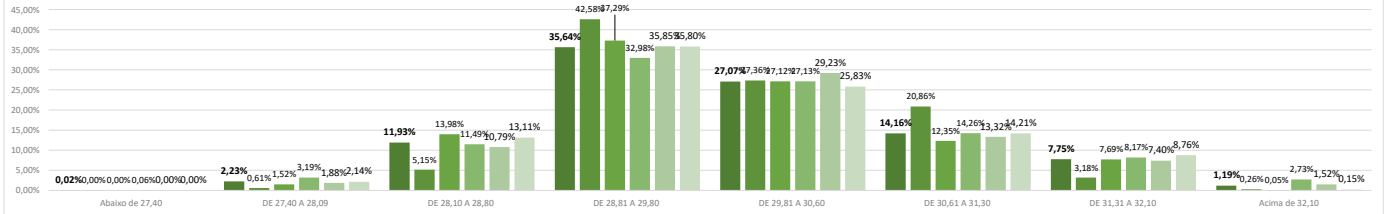

COMPRIMENTO (UHML)

		Abaixo de 27,40	DE 27,40 A 28,09	DE 28,10 A 28,80	DE 28,81 A 29,80	DE 29,81 A 30,60	DE 30,61 A 31,30	DE 31,31 A 32,10	Acima de 32,10	TOTAL
Geral	Fardos	1.296	137.192	735.114	2.196.350	1.667.884	872.771	477.850	73.450	6.161.907
	Média	27,14	27,83	28,50	29,35	30,18	30,91	31,63	32,44	29,9
	Porcentagem	0,02%	2,23%	11,93%	35,64%	27,07%	14,16%	7,75%	1,19%	100,00%
Rondonópolis	Fardos	20	2.659	22.631	186.997	120.179	91.606	13.965	1.131	439.188
	Média	27,31	27,93	28,52	29,35	30,17	30,87	31,61	32,39	29,9
	Porcentagem	0,00%	0,61%	5,15%	42,58%	27,36%	20,86%	3,18%	0,26%	100,00%
Sorriso	Fardos		22.275	204.317	545.011	396.437	180.512	112.345	752	1.461.649
	Média		27,95	28,48	29,34	30,17	30,91	31,63	32,30	29,8
	Porcentagem	0,00%	1,52%	13,98%	37,29%	27,12%	12,35%	7,69%	0,05%	100,00%
Sapezal	Fardos	1.276	69.487	250.663	719.523	591.880	310.983	178.162	59.565	2.181.539
	Média	27,14	27,79	28,49	29,36	30,19	30,92	31,64	32,45	29,9
	Porcentagem	0,06%	3,19%	11,49%	32,98%	27,13%	14,26%	8,17%	2,73%	100,00%
Campo Novo	Fardos		12.302	70.479	224.079	190.822	86.999	48.328	9.903	652.912
	Média		27,80	28,51	29,38	30,20	30,90	31,59	32,39	29,9
	Porcentagem	0,00%	1,88%	10,79%	35,85%	29,23%	13,32%	7,40%	1,52%	100,00%
Lucas	Fardos		30.469	187.024	510.740	368.566	202.681	125.040	2.099	1.426.619
	Média		27,84	28,51	29,34	30,19	30,91	31,64	32,30	29,8
	Porcentagem	0,00%	2,14%	13,11%	35,80%	25,83%	14,21%	8,76%	0,15%	100,00%