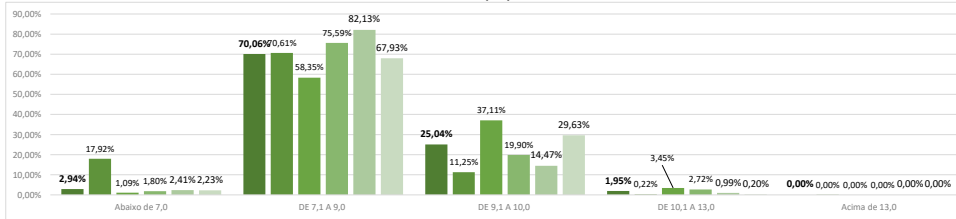

ÍNDICE DE FIBRAS CURTAS (SFI)

	Abaixo de 7,0	DE 7,1 A 9,0	DE 9,1 A 10,0	DE 10,1 A 13,0	Acima de 13,0	TOTAL	
Geral	Fardos	181.457	4.317.227	1.543.098	120.124	1	6.161.907
	Média	6,9	8,0	9,5	10,4	13,1	8,4
	Porcentagem	2,94%	70,06%	25,04%	1,95%	0,00%	100,00%
Rondonópolis	Fardos	78.701	310.107	49.412	967	1	439.188
	Média	6,7	7,8	9,5	10,4	13,1	7,8
	Porcentagem	17,92%	70,61%	11,25%	0,22%	0,00%	100,00%
Sorriso	Fardos	15.985	852.812	542.427	50.425		1.461.649
	Média	7,0	8,1	9,5	10,5		8,7
	Porcentagem	1,09%	58,35%	37,11%	3,45%	0,00%	100,00%
Sapezal	Fardos	39.164	1.648.945	434.084	59.346		2.181.539
	Média	7,0	8,0	9,5	10,2		8,3
	Porcentagem	1,80%	75,59%	19,90%	2,72%	0,00%	100,00%
Campo Novo	Fardos	15.745	536.245	94.444	6.478		652.912
	Média	7,0	8,0	9,5	10,2		8,2
	Porcentagem	2,41%	82,13%	14,47%	0,99%	0,00%	100,00%
Lucas	Fardos	31.862	969.118	422.731	2.908		1.426.619
	Média	7,0	8,1	9,5	10,4		8,5
	Porcentagem	2,23%	67,93%	29,63%	0,20%	0,00%	100,00%