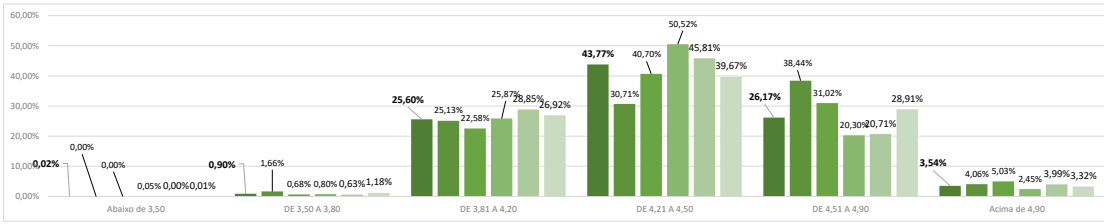

## MICRONAIRE (Mic)

		Abaixo de 3,50	DE 3,50 A 3,80	DE 3,81 A 4,20	DE 4,21 A 4,50	DE 4,51 A 4,90	Acima de 4,90	TOTAL
Geral	Fardos	1.349	55.527	1.577.383	2.696.879	1.612.646	218.123	6.161.907
	Média	3,33	3,72	4,08	4,34	4,67	5,00	4,4
	Porcentagem	0,02%	0,90%	25,60%	43,77%	26,17%	3,54%	100%
Rondonópolis	Fardos	8	7.290	110.386	134.871	168.807	17.826	439.188
	Média	3,44	3,74	4,05	4,36	4,72	4,99	4,4
	Porcentagem	0,00%	1,66%	25,13%	30,71%	38,44%	4,06%	100,00%
Sorriso	Fardos		9.867	330.079	594.906	453.346	73.451	1.461.649
	Média		3,73	4,08	4,35	4,68	5,02	4,4
	Porcentagem	0,00%	0,68%	22,58%	40,70%	31,02%	5,03%	100,00%
Sapezal	Fardos	1.183	17.454	564.458	1.102.086	442.882	53.476	2.181.539
	Média	3,31	3,72	4,08	4,34	4,65	4,99	4,3
	Porcentagem	0,05%	0,80%	25,87%	50,52%	20,30%	2,45%	100,00%
Campo Novo	Fardos	5	4.125	188.364	299.130	135.230	26.058	652.912
	Média	3,41	3,75	4,08	4,34	4,68	4,99	4,4
	Porcentagem	0,00%	0,63%	28,85%	45,81%	20,71%	3,99%	100,00%
Lucas	Fardos	153	16.791	384.096	565.886	412.381	47.312	1.426.619
	Média	3,45	3,71	4,08	4,35	4,67	4,99	4,4
	Porcentagem	0,01%	1,18%	26,92%	39,67%	28,91%	3,32%	100,00%