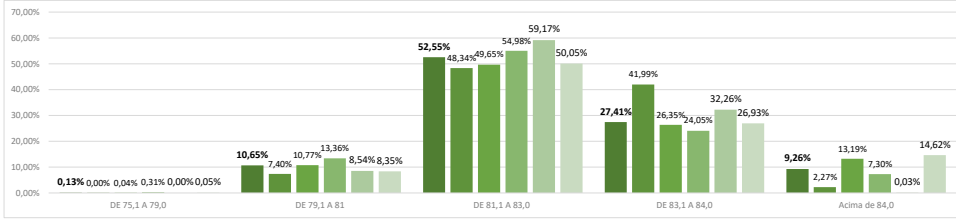

UNIFORMIDADE (UI)

	DE 75,1 A 79,0	DE 79,1 A 81	DE 81,1 A 83,0	DE 83,1 A 84,0	Acima de 84,0	TOTAL		
Geral	Fardos	7.984	656.469	3.237.815	1.688.992	570.647	6.161.907	
	Média	78,7	80,4	82,2	83,5	84,4	82,6	
	Porcentagem	0,13%	10,65%	52,55%	27,41%	9,26%	100,00%	
Rondonópolis	Fardos	6	32.498	212.318	184.416	9.950	439.188	
	Média	78,5	80,6	82,3	83,6	84,4	82,7	
	Porcentagem	0,00%	7,40%	48,34%	41,99%	2,27%	100,00%	
Sorriso	Fardos	561	157.486	725.695	385.094	192.813	1.461.649	
	Média	79,0	80,5	82,2	83,5	84,5	82,6	
	Porcentagem	0,04%	10,77%	49,65%	26,35%	13,19%	100,00%	
Sapezal	Fardos	6.654	291.541	1.199.408	524.741	159.195	2.181.539	
	Média	78,7	80,4	82,1	83,5	84,4	82,3	
	Porcentagem	0,31%	13,36%	54,98%	24,05%	7,30%	100,00%	
Campo Novo	Fardos		55.783	386.347	210.604	178	652.912	
	Média		80,6	82,3	83,5	84,5	82,5	
	Porcentagem		0,00%	8,54%	59,17%	32,26%	0,03%	100,00%
Lucas	Fardos	763	119.161	714.047	384.137	208.511	1.426.619	
	Média	79,0	80,5	82,2	83,5	84,5	82,7	
	Porcentagem	0,05%	8,35%	50,05%	26,93%	14,62%	100,00%