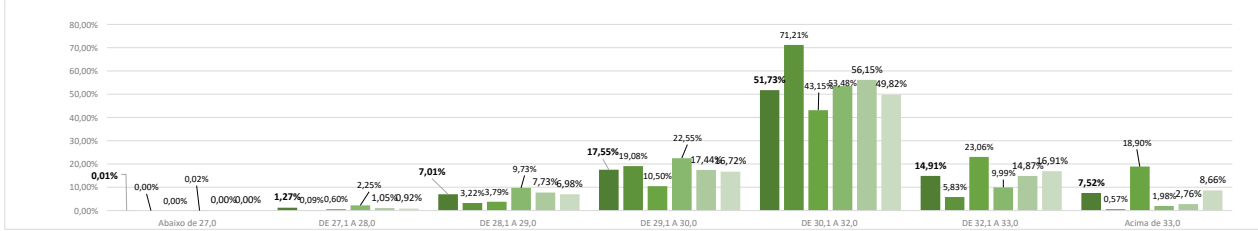

RESISTÊNCIA (Str)

		Abaixo de 27,0	DE 27,1 A 28,0	DE 28,1 A 29,0	DE 29,1 A 30,0	DE 30,1 A 32,0	DE 32,1 A 33,0	Acima de 33,0	TOTAL
Geral	Fardos	533	78.172	431.888	1.081.585	3.187.410	918.723	463.596	6.161.907
	Média	26,6	27,7	28,6	29,6	31,0	32,5	33,5	31,0
	Porcentagem	0,01%	1,27%	7,01%	17,55%	51,73%	14,91%	7,52%	100,00%
Rondonópolis	Fardos		389	14.163	83.782	312.741	25.623	2.490	439.188
	Média		27,9	28,7	29,5	31,2	32,5	33,6	30,9
	Porcentagem	0,00%	0,09%	3,22%	19,08%	71,21%	5,83%	0,57%	100,00%
Sorriso	Fardos		8.744	55.449	153.428	630.703	337.020	276.305	1.461.649
	Média		27,8	28,6	29,6	31,1	32,6	33,5	31,6
	Porcentagem	0,00%	0,60%	3,79%	10,50%	43,15%	23,06%	18,90%	100,00%
Sapezal	Fardos	533	49.104	212.203	491.979	1.166.672	217.835	43.213	2.181.539
	Média	26,6	27,7	28,6	29,6	30,9	32,4	33,4	30,5
	Porcentagem	0,02%	2,25%	9,73%	22,55%	53,48%	9,99%	1,98%	100,00%
Campo Novo	Fardos		6.857	50.478	113.894	366.588	97.067	18.028	652.912
	Média		27,8	28,6	29,6	31,1	32,5	33,4	30,9
	Porcentagem	0,00%	1,05%	7,73%	17,44%	56,15%	14,87%	2,76%	100,00%
Lucas	Fardos		13.078	99.595	238.502	710.706	241.178	123.560	1.426.619
	Média		27,8	28,6	29,6	31,0	32,5	33,5	31,1
	Porcentagem	0,00%	0,92%	6,98%	16,72%	49,82%	16,91%	8,66%	100,00%