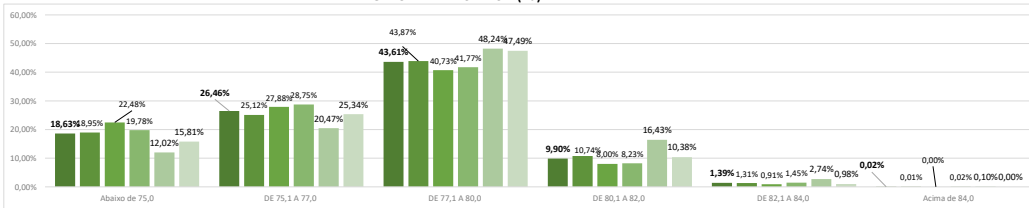

GRAU DE REFLECTÂNCIA (Rd)

		Abaixo de 75,0	DE 75,1 A 77,0	DE 77,1 A 80,0	DE 80,1 A 82,0	DE 82,1 A 84,0	Acima de 84,0	TOTAL
Geral	Fardos	1.530.628	2.174.005	3.583.237	813.188	113.925	1.761	8.216.744
	Média	73,4	76,1	78,4	80,8	82,5	84,5	77,2
	Porcentagem	18,63%	26,46%	43,61%	9,90%	1,39%	0,02%	100,00%
Rondonópolis	Fardos	185.129	245.348	428.519	104.921	12.805	60	976.782
	Média	73,6	76,1	78,4	80,8	82,5	84,4	77,2
	Porcentagem	18,95%	25,12%	43,87%	10,74%	1,31%	0,01%	100,00%
Sorriso	Fardos	435.269	539.776	788.498	154.955	17.651		1.936.149
	Média	73,3	76,1	78,4	80,8	82,4		76,8
	Porcentagem	22,48%	27,88%	40,73%	8,00%	0,91%		100,00%
Sapezal	Fardos	554.879	806.775	1.172.120	230.859	40.632	652	2.805.917
	Média	73,5	76,1	78,4	80,8	82,6	84,5	77,0
	Porcentagem	19,78%	28,75%	41,77%	8,23%	1,45%	0,02%	100,00%
Campo Novo	Fardos	125.431	213.642	503.587	171.551	28.556		1.043.816
	Média	73,2	76,2	78,6	80,8	82,6		77,9
	Porcentagem	12,02%	20,47%	48,24%	16,43%	2,74%		100,00%
Lucas	Fardos	229.920	368.464	690.513	150.902	14.281		1.454.080
	Média	73,3	76,2	78,4	80,8	82,4		77,3
	Porcentagem	15,81%	25,34%	47,49%	10,38%	0,98%		100,00%