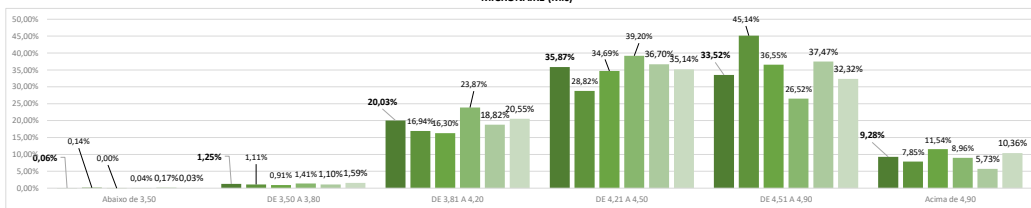

# Estatística da Qualidade Kuhlmann

Data: 19/08/2025  
Safra: 2023/2024

Período: 01/06/2024 a 01/03/2025

MICRONAIRE (Mic)

	Fardos	Média	Porcentagem	TOTAL
<b>Geral</b>	4.855	3,70	20,03%	8.216.744
<b>Rondonópolis</b>	1.393	3,70	20,03%	976.782
<b>Sorriso</b>	14	3,71	0,00%	1.936.149
<b>Sapezal</b>	1.139	3,71	0,04%	2.805.917
<b>Campo Novo</b>	1.815	3,39	0,17%	1.043.816
<b>Lucas</b>	494	3,40	0,03%	1.454.080

COMPRIMENTO (UHML)

	Fardos	Média	Porcentagem	TOTAL
<b>Geral</b>	8.506	27,11	0,10%	8.216.744
<b>Rondonópolis</b>	960	27,05	0,10%	976.782
<b>Sorriso</b>	109	27,25	0,01%	1.936.149
<b>Sapezal</b>	473	27,15	0,02%	2.805.917
<b>Campo Novo</b>	6.861	27,12	0,06%	1.043.816
<b>Lucas</b>	109	27,12	0,01%	1.454.080