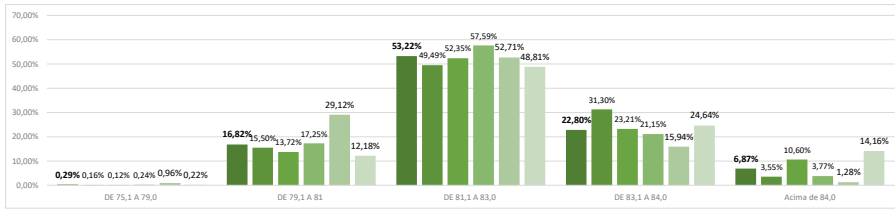

UNIFORMIDADE (UI)

		DE 75,1 A 79,0	DE 79,1 A 81	DE 81,1 A 83,0	DE 83,1 A 84,0	Acima de 84,0	TOTAL
Geral	Fardos	23.797	1.382.111	4.372.801	1.873.324	564.709	8.216.742
	Média	78,7	80,4	82,1	83,5	84,5	82,3
	Porcentagem	0,29%	16,82%	52,22%	22,80%	6,87%	100,00%
Rondonópolis	Fardos	1.527	151.396	483.424	305.773	34.662	976.782
	Média	78,7	80,5	82,1	83,5	84,5	82,4
	Porcentagem	0,16%	15,50%	49,49%	31,30%	3,55%	100,00%
Sorriso	Fardos	2.329	265.612	1.013.643	449.403	205.162	1.936.149
	Média	79,0	80,4	82,1	83,5	84,4	82,5
	Porcentagem	0,12%	13,72%	52,35%	23,21%	10,60%	100,00%
Sapezal	Fardos	6.820	484.074	1.615.903	593.443	105.677	2.805.917
	Média	78,7	80,4	82,1	83,5	84,5	82,2
	Porcentagem	0,24%	17,25%	57,59%	21,15%	3,77%	100,00%
Campo Novo	Fardos	9.992	303.960	550.152	166.372	13.340	1.043.816
	Média	78,6	80,4	82,0	83,5	84,5	81,8
	Porcentagem	0,96%	29,12%	52,71%	15,94%	1,28%	100,00%
Lucas	Fardos	3.129	177.069	709.679	358.333	205.868	1.454.078
	Média	78,9	80,4	82,2	83,5	84,5	82,6
	Porcentagem	0,22%	12,18%	48,81%	24,64%	14,16%	100,00%