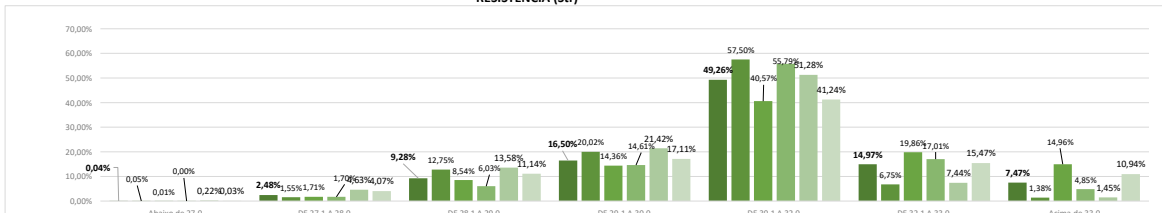

RESISTÊNCIA (Str)

	Fardos	Média	Porcentagem	TOTAL
Geral	3.417	26,5	0,04%	8.216.744
Rondonópolis	525	26,6	0,05%	976.782
Sorriso	192	26,8	0,01%	1.936.149
Sapezal	62	26,6	0,00%	2.805.917
Campo Novo	2.247	26,5	0,22%	1.043.816
Lucas	391	26,2	0,03%	1.454.080