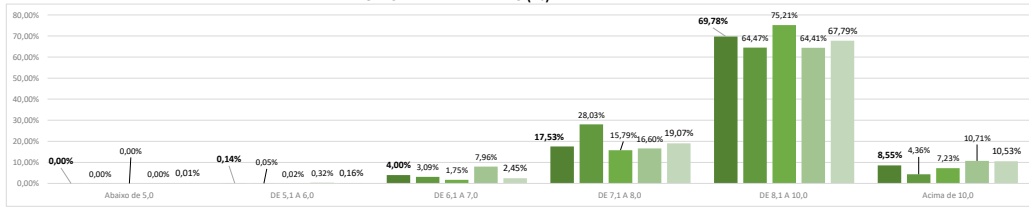

GRAU DE AMARELAMENTO (+b)

	Abaixo de 5,0	DE 5,1 A 6,0	DE 6,1 A 7,0	DE 7,1 A 8,0	DE 8,1 A 10,0	Acima de 10,0	TOTAL
Geral	Fardos	72	11.911	328.484	1.440.298	5.733.457	8.216.744
	Média	5,0	6,0	6,7	7,7	8,9	8,8
	Porcentagem	0,00%	0,14%	4,00%	17,53%	69,78%	100,00%
Rondonópolis	Fardos	9	444	30.231	273.753	629.761	976.782
	Média	5,0	5,9	6,9	7,7	8,8	8,5
	Porcentagem	0,00%	0,05%	3,09%	28,03%	64,47%	100,00%
Sorriso	Fardos	395	33.967	339.967	305.737	1.456.098	1.936.149
	Média	6,0	6,8	7,7	7,7	9,0	8,8
	Porcentagem	0,00%	0,02%	1,75%	15,79%	75,21%	100,00%
Sapezal	Fardos	1	8.939	223.402	465.910	1.807.158	2.805.917
	Média	5,0	6,0	6,6	7,6	9,0	8,7
	Porcentagem	0,00%	0,32%	7,96%	16,60%	64,41%	100,00%
Campo Novo	Fardos	62	1.665	25.547	199.066	707.614	1.043.816
	Média	5,0	5,9	6,7	7,7	8,9	8,8
	Porcentagem	0,01%	0,16%	2,45%	19,07%	67,79%	100,00%
Lucas	Fardos	468	15.337	195.832	1.132.826	109.617	1.454.080
	Média	6,0	6,7	7,7	7,7	8,9	8,9
	Porcentagem	0,00%	0,03%	1,05%	13,47%	77,91%	100,00%