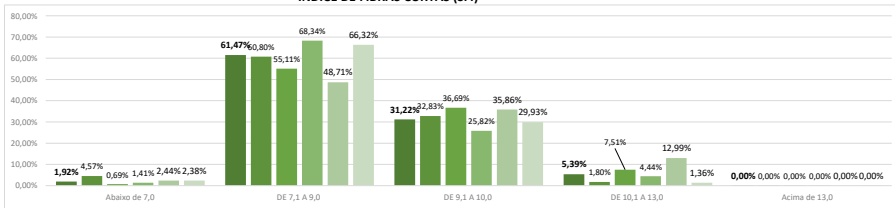

ÍNDICE DE FIBRAS CURTAS (SFI)

		Abaixo de 7,0	DE 7,1 A 9,0	DE 9,1 A 10,0	DE 10,1 A 13,0	Acima de 13,0	TOTAL
Geral	Fardos	157.749	5.051.068	2.564.954	442.873	100	8.216.744
	Média	6,9	8,2	9,5	10,5	14,4	8,7
	Porcentagem	1,92%	61,47%	31,22%	5,39%	0,00%	100,00%
Rondonópolis	Fardos	44.686	593.858	320.649	17.568	21	976.782
	Média	6,8	8,1	9,5	10,5	13,4	8,6
	Porcentagem	4,57%	60,80%	32,83%	1,80%	0,00%	100,00%
Sorriso	Fardos	13.395	1.066.985	710.372	145.372	25	1.936.149
	Média	7,0	8,2	9,5	10,7	13,4	8,9
	Porcentagem	0,69%	55,11%	36,69%	7,51%	0,00%	100,00%
Sapezal	Fardos	39.507	1.917.446	724.460	124.499	5	2.805.917
	Média	7,0	8,1	9,5	10,2	13,3	8,6
	Porcentagem	1,41%	68,34%	25,82%	4,44%	0,00%	100,00%
Campo Novo	Fardos	25.497	508.417	374.314	135.588		1.043.816
	Média	6,8	8,2	9,5	10,6		9,0
	Porcentagem	2,44%	48,71%	35,86%	12,99%	0,00%	100,00%
Lucas	Fardos	34.664	964.362	435.150	19.846	49	1.454.080
	Média	7,0	8,1	9,5	10,5	15,4	8,5
	Porcentagem	2,38%	66,32%	29,93%	1,36%	0,00%	100,00%