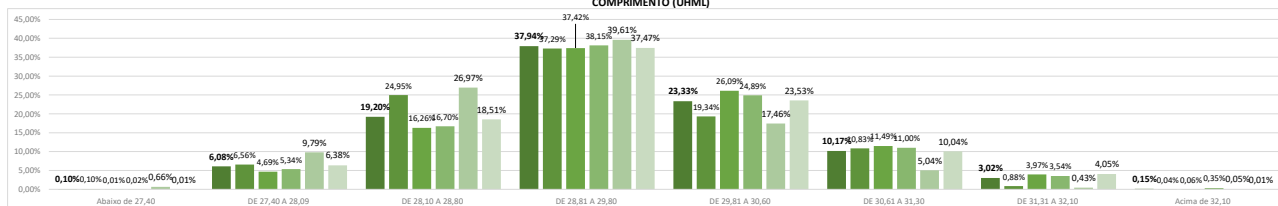

# Estatística da Qualidade Kuhlmann

Data: 19/08/2025  
Safra: 2023/2024

Período: 01/06/2024 a 01/03/2025

MICRONAIRE (Mic)

	Fardos	Média	Porcentagem	TOTAL
<b>Geral</b>	4.855	3,70	20,03%	8.216.744
<b>Rondonópolis</b>	1.393	3,70	20,03%	976.782
<b>Sorriso</b>	14	3,71	0,00%	1.936.149
<b>Sapezal</b>	1.139	3,71	0,04%	2.805.917
<b>Campo Novo</b>	1.815	3,39	0,17%	1.043.816
<b>Lucas</b>	494	3,40	0,03%	1.454.080

COMPRIMENTO (UHML)

	Fardos	Média	Porcentagem	TOTAL
<b>Geral</b>	8.506	27,11	0,10%	8.216.744
<b>Rondonópolis</b>	960	27,05	0,10%	976.782
<b>Sorriso</b>	109	27,25	0,01%	1.936.149
<b>Sapezal</b>	473	27,15	0,02%	2.805.917
<b>Campo Novo</b>	6.861	27,12	0,06%	1.043.816
<b>Lucas</b>	109	27,12	0,01%	1.454.080